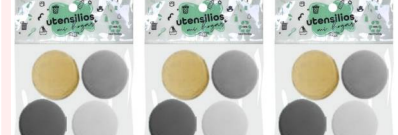

Set bolsa Tapon Corona x 4 CLASICO

CODIGO: 1233 BULTO: 60

$1450