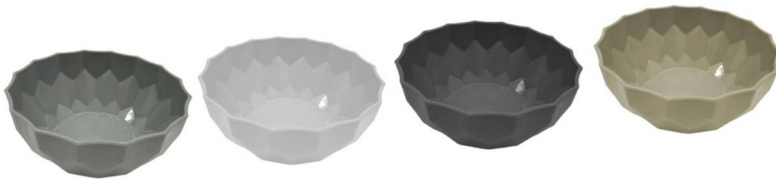

BOWL CHICO CON TAPA CLASICO

CÓDIGO 6329 - BULTO x 48

\$1399

BOWL MEDIANO CON TAPA CLASICO

CÓDIGO 6330 - BULTO x 40

\$2238

BOWL GRANDE CON TAPA CLASICO

CÓDIGO 6331 - BULTO x 40

\$3498

SET DE 3 BOWLS CON TAPA CLASICO

CÓDIGO 6080 - BULTO x 20
Capacidad: 285 cc., 670 cc., 1300 cc

\$7462

Linea clásica

BOWL CHICO CLASICO (SIN TAPA)

CÓDIGO 6077 - BULTO x 60
Capacidad: 285 cc.

\$1049

BOWL MEDIANO CLASICO (SIN TAPA)

CÓDIGO 6078 - BULTO x 60
Capacidad: 670 cc.

\$1568

BOWL GRANDE CLASICO (SIN TAPA)

CÓDIGO 6079 - BULTO x 48
Capacidad: 1300 cc.

\$2522

VASO BRISTOL 450CC CLASICO

CÓDIGO 6629 - BULTO x 80