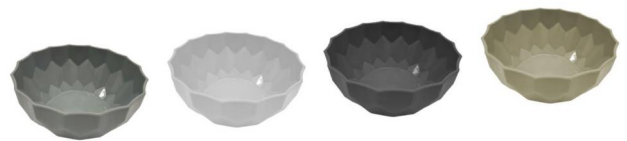

BOWL CHICO CON TAPA CLASICO

CÓDIGO 6329 - BULTO x 48

\$1399

BOWL MEDIANO CON TAPA CLASICO

CÓDIGO 6330 - BULTO x 40

\$2238

BOWL GRANDE CON TAPA CLASICO

CÓDIGO 6331 - BULTO x 40

\$3498

SET DE 3 BOWLS CON TAPA CLASICO

CÓDIGO 6080 - BULTO x 20
Capacidad: 285 cc., 670 cc., 1300 cc

\$7462

Linea clásica

BOWL CHICO CLASICO (SIN TAPA)

CÓDIGO 6077 - BULTO x 60
Capacidad: 285 cc.

\$1049

BOWL MEDIANO CLASICO (SIN TAPA)

CÓDIGO 6078 - BULTO x 60
Capacidad: 670 cc.

\$1568

BOWL GRANDE CLASICO (SIN TAPA)

CÓDIGO 6079 - BULTO x 48
Capacidad: 1300 cc.

\$2522

VASO BRISTOL 450CC CLASICO

CÓDIGO 6629 - BULTO x 80