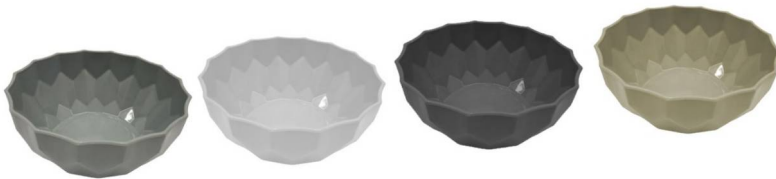

SET DE 3 BOWLS CON TAPA CLASICO

CÓDIGO 6080 - BULTO x 20
Capacidad: 285 cc., 670 cc., 1300 cc

\$7462

Linea clásica

BOWL CHICO CLASICO (SIN TAPA)

CÓDIGO 6077 - BULTO x 60
Capacidad: 285 cc.

\$1049

BOWL MEDIANO CLASICO (SIN TAPA)

CÓDIGO 6078 - BULTO x 60
Capacidad: 670 cc.

\$1568

BOWL GRANDE CLASICO (SIN TAPA)

CÓDIGO 6079 - BULTO x 48
Capacidad: 1300 cc.

\$2522

VASO BRISTOL 450CC CLASICO

CÓDIGO 6629 - BULTO x 80

\$874