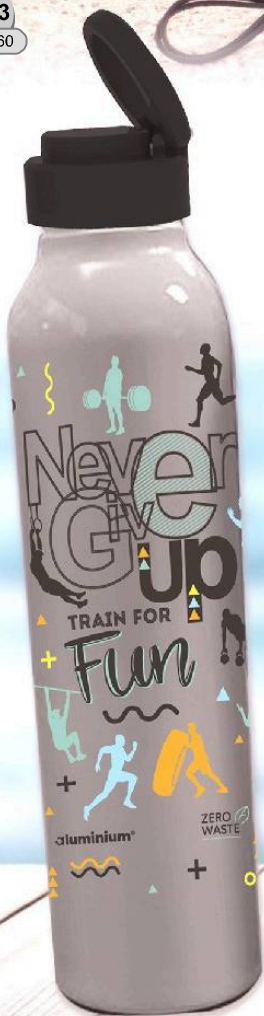

BOTELLA ALUMINIO

reutilizables

ZERO WASTE

BOTELLA ALUMINIO FUN

CÓDIGO 6354

$3773

Bulto x60

BOTELLA ALUMINIO SUMMER

CÓDIGO 6162

$3773

Bulto x60