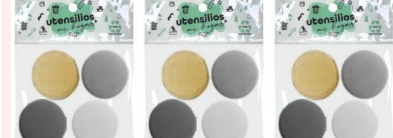

Set bolsa Tapon Corona x 4 CLASICO

CODIGO: 1233 BULTO: 60

$1329