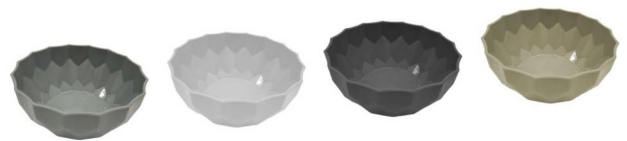

CÓDIGO 6329 - BULTO x 48

\$1399

BOWL MEDIANO CON TAPA CLASICO

CÓDIGO 6330 - BULTO x 40

\$2238

BOWL GRANDE CON TAPA CLASICO

CÓDIGO 6331 - BULTO x 40

\$3498

SET DE 3 BOWLS CON TAPA CLASICO

CÓDIGO 6080 - BULTO x 20
Capacidad: 285 cc., 670 cc., 1300 cc

\$7462

Linea clásica

BOWL CHICO CLASICO (SIN TAPA)

CÓDIGO 6077 - BULTO x 60
Capacidad: 285 cc.

\$1049

BOWL MEDIANO CLASICO (SIN TAPA)

CÓDIGO 6078 - BULTO x 60
Capacidad: 670 cc.

\$1568

BOWL GRANDE CLASICO (SIN TAPA)

CÓDIGO 6079 - BULTO x 48
Capacidad: 1300 cc.

\$2522

VASO BRISTOL 450CC CLASICO

CÓDIGO 6629 - BULTO x 80

\$874