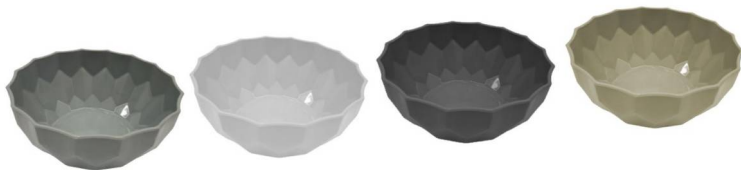

BOWL GRANDE CLASICO (SIN TAPA)

CÓDIGO 6079 - BULTO x 48
Capacidad: 1300 cc.

$4067