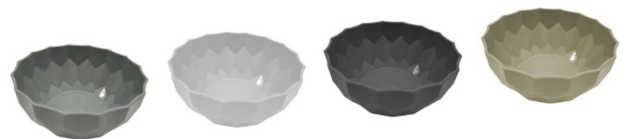

BOWL MEDIANO CLASICO (SIN TAPA)

CÓDIGO 6078 - BULTO x 60
Capacidad: 670 cc.

$2300