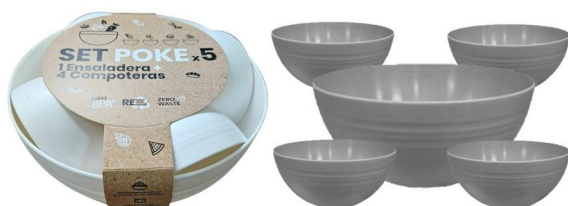

**COMPOTERA POKE CLASICO**

CÓDIGO 6472 - BULTO x 60  
Capacidad: 350 cc

**\$1113**

**ENSALADERA POKE CLASICO**

CÓDIGO 6475 - BULTO x 48  
Capacidad: 2650 cc

**\$3750**

**BOWL CHICO CON TAPA CLASICO**

CÓDIGO 6329 - BULTO x 48

**\$1996**

**BOWL MEDIANO CON TAPA CLASICO**

CÓDIGO 6330 - BULTO x 40

**\$3213**

**BOWL GRANDE CON TAPA CLASICO**

CÓDIGO 6331 - BULTO x 40

**\$5401**

**SET POKE X5 CLASICO**