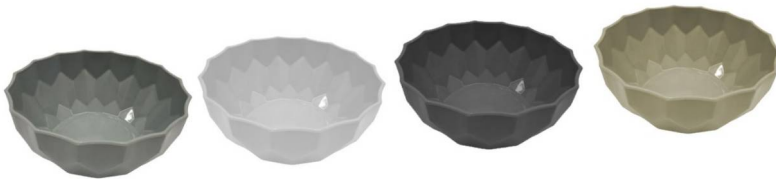

SET DE 3 BOWLS CON TAPA CLASICO

CÓDIGO 6080 - BULTO x 20
Capacidad: 285 cc., 670 cc, 1300 cc

\$7462

Linea clásica

BOWL CHICO CLASICO (SIN TAPA)

CÓDIGO 6077 - BULTO x 60
Capacidad: 285 cc.

\$1049

BOWL MEDIANO CLASICO (SIN TAPA)

CÓDIGO 6078 - BULTO x 60
Capacidad: 670 cc.

\$1568

BOWL GRANDE CLASICO (SIN TAPA)

CÓDIGO 6079 - BULTO x 48
Capacidad: 1300 cc.

\$2522

VASO BRISTOL 450CC CLASICO

CÓDIGO 6629 - BULTO x 80

\$874