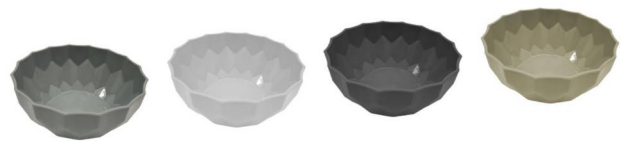

CÓDIGO 6329 - BULTO x 48

\$1399

BOWL MEDIANO CON TAPA CLASICO

CÓDIGO 6330 - BULTO x 40

\$2238

BOWL GRANDE CON TAPA CLASICO

CÓDIGO 6331 - BULTO x 40

\$3498

SET DE 3 BOWLS CON TAPA CLASICO

CÓDIGO 6080 - BULTO x 20
Capacidad: 285 cc., 670 cc, 1300 cc

\$7462

Linea clásica

BOWL CHICO CLASICO (SIN TAPA)

CÓDIGO 6077 - BULTO x 60
Capacidad: 285 cc.

\$1049

BOWL MEDIANO CLASICO (SIN TAPA)

CÓDIGO 6078 - BULTO x 60
Capacidad: 670 cc.

\$1568

BOWL GRANDE CLASICO (SIN TAPA)

CÓDIGO 6079 - BULTO x 48
Capacidad: 1300 cc.

\$2522

VASO BRISTOL 450CC CLASICO

CÓDIGO 6629 - BULTO x 80

\$874