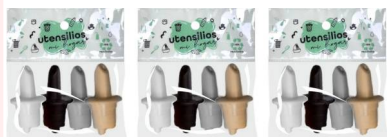

CODIGO: 1217 BULTO: 60

\$1329

Set bolsa Tapon Corona x 4 CLASICO

CODIGO: 1233 BULTO: 60

\$1329

Set bolsa Pico vertedor x 4 CLASICO

CODIGO: 1214 BULTO: 40

\$1632