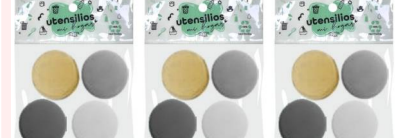

Set bolsa Tapon Corona x 4 CLASICO

CODIGO: 1233 BULTO: 60

$1329