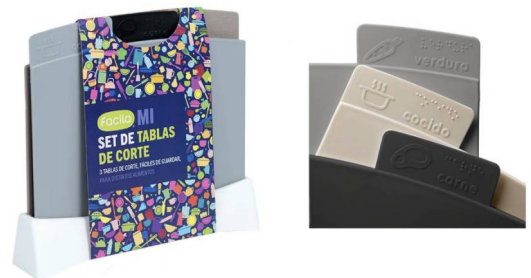

SET X 3 TABLAS CLASICO

CÓDIGO 6633 - BULTO x 15

$12200