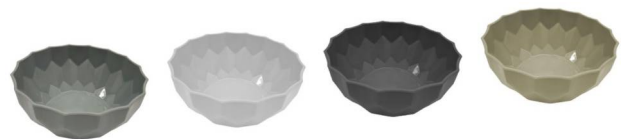

SET DE 3 BOWLS CON TAPA CLASICO

CÓDIGO 6080 - BULTO x 20
Capacidad: 285 cc., 670 cc., 1300 cc

\$11130

Linea
clásica

BOWL CHICO CLASICO (SIN TAPA)

CÓDIGO 6077 - BULTO x 60
Capacidad: 285 cc.

\$1496

BOWL MEDIANO CLASICO (SIN TAPA)