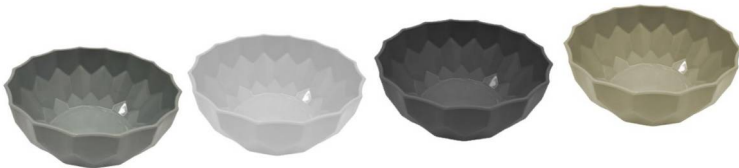

BOWL GRANDE CLASICO (SIN TAPA)

CÓDIGO 6079 - BULTO x 48
Capacidad: 1300 cc.

$2350