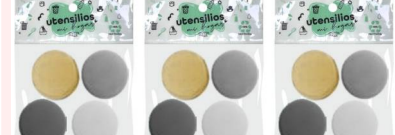

Set bolsa Tapon Corona x 4 CLASICO

CODIGO: 1233 BULTO: 60

$1450