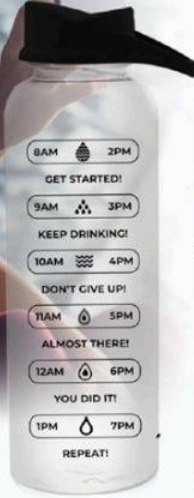

Botellas ECO

CONCIENCIA AMBIENTAL

100% REUTILIZABLES

800 ml

BOTELLA ECO 800ml - STRONGER

CÓDIGO 6650

$2400

Bulto x60

BOTELLA ECO 600ML TROPICAL

CÓDIGO 6130

600 ml

$1737

Bulto x72

600 ml

BOTELLA ECO 600ML MEDIDORA

CÓDIGO 6024

$1737

Bulto x72